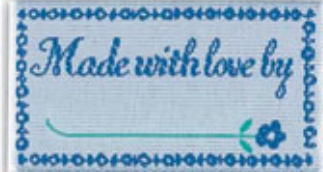

IRON-ON *Love*labels by La Mode®

2551

2552

2553

2554

2555

2557

2562